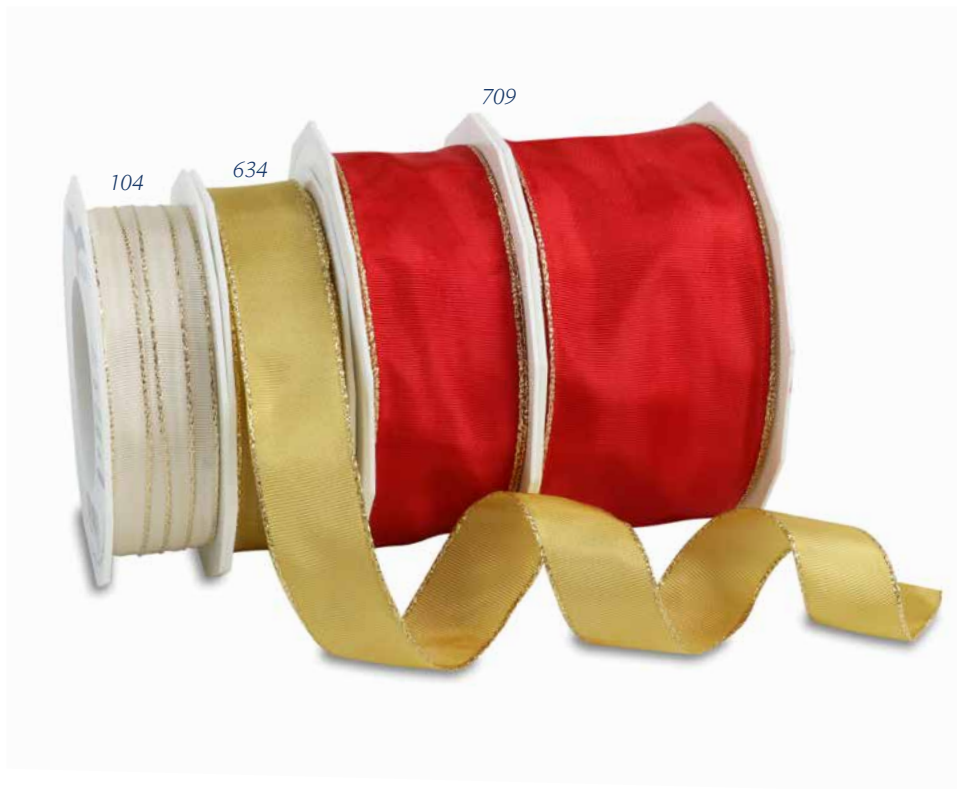

MANHATTAN

Art.-No. 472 10 25 - ...* 10 mm

Art.-No. 472 25 25 - ... 25 mm

Art.-No. 472 40 25 - ... 40 mm

Art.-No. 472 60 25 - ...* 60 mm

*= ist verfügbar | is available

i Seidenband mit Drahtkante
Silk ribbon with wired edges

↗ Breite | *Width* 10 | 25 | 40 | 60 mm
Länge | *Length* 25 m

701

104*

634

709

919

607*

713

Dieses Produkt

Zu 100% aus Greencel

This product

Made of 100% Greencel