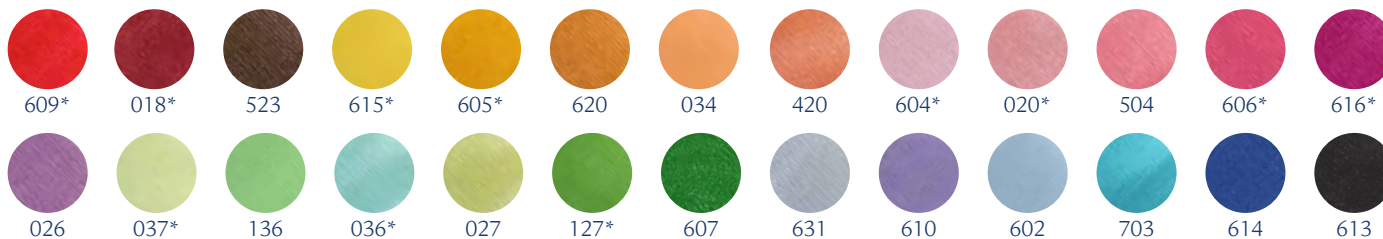

Art.-No. 96 25 20 - ... 25 mm

Art.-No. 96 40 20 - ... 40 mm

*= ist verfügbar | is available

 Seidenband mit Drahtkante
Silk ribbon with wired edges

 Breite | *Width* 15 | 25 | 40 mm
Länge | *Length* 20 m

NEON DREAM