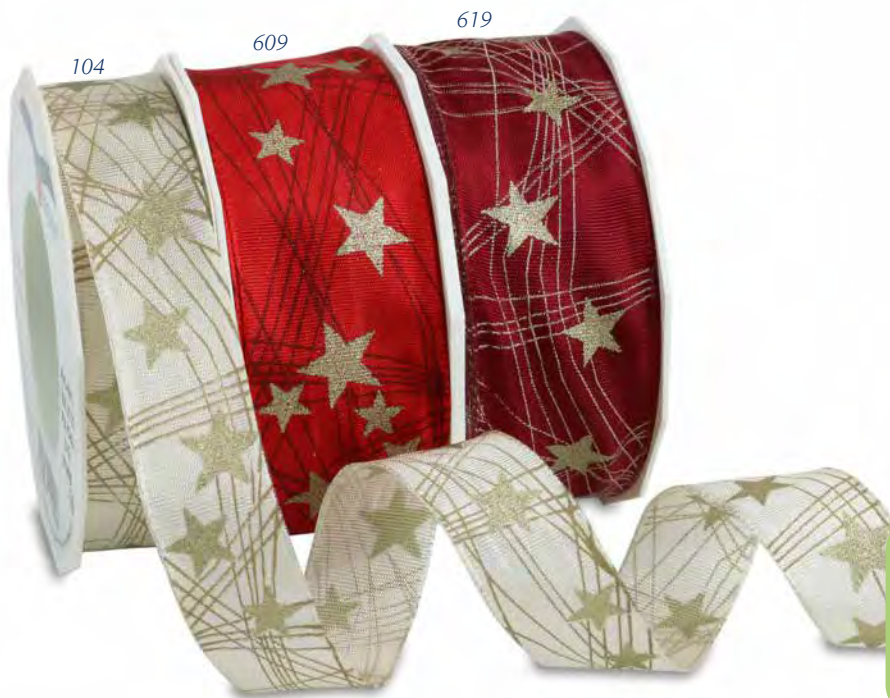

	Breite <i>Width</i>	25 mm
	Länge <i>Length</i>	20 m

KOPENHAGEN

Art.-No. 725 15 20 - 804 15 mm

Art.-No. 725 25 20 - 804 25 mm

Art.-No. 725 40 20 - 804 40 mm

 Taftband | Taft ribbon

 Breite | Width 15 | 25 | 40 mm
Länge | Length 20 m