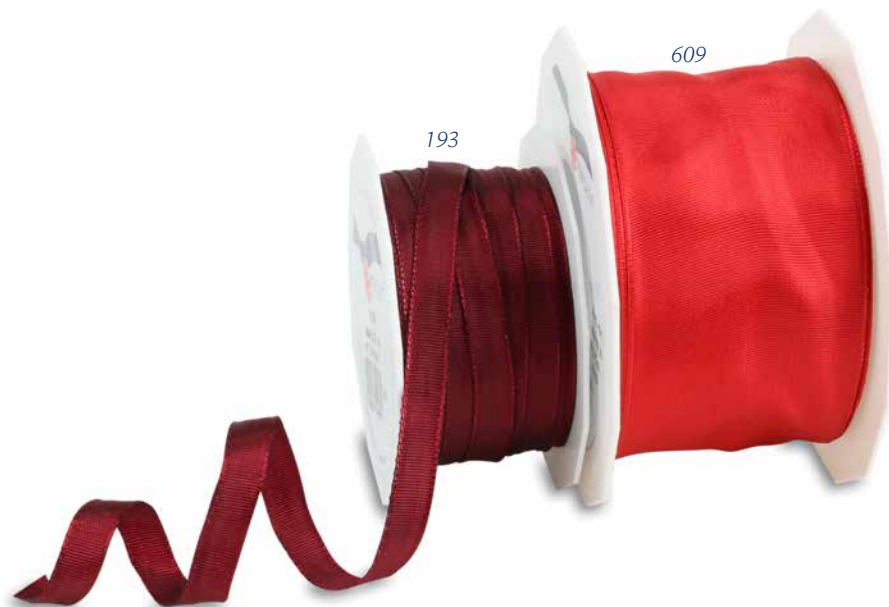

LYON

Art.-No. 464 10 25 - ... 10 mm

Art.-No. 464 60 25 - ...* 60 mm

*= ist verfügbar | *is available*

Seidenband mit Drahtkante
Silk ribbon with wired edges

Breite | *Width* 10 | 60 mm
Länge | *Length* 25 m

Dieses Produkt

Zu 100% aus Greencel

This product

Made of 100% Greencel