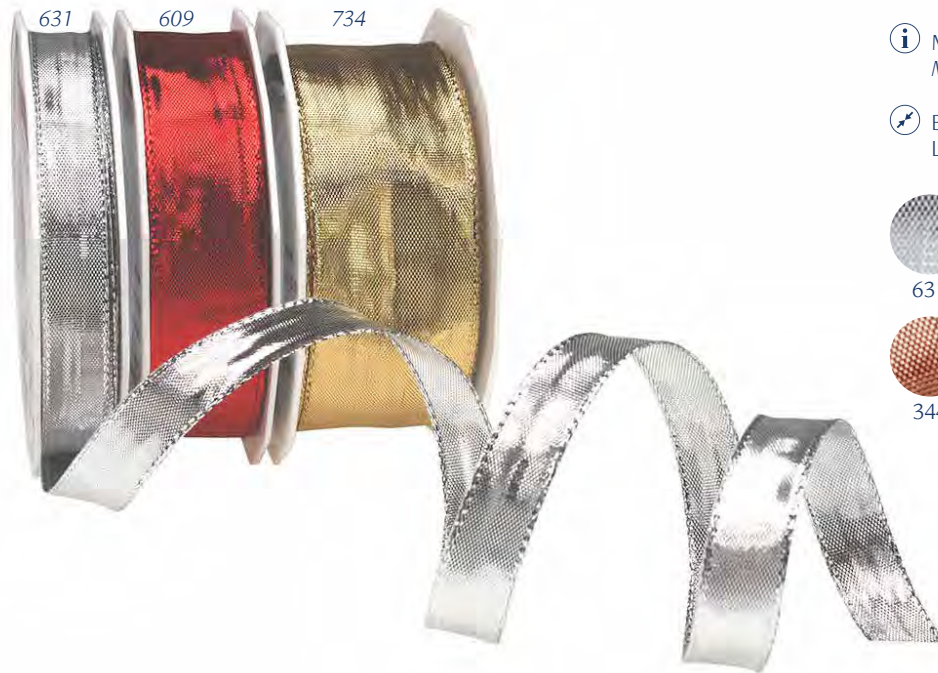

Art.-No. 890 25 20 - ... 25 mm

Art.-No. 890 40 20 - ... 40 mm

 Ziehschleifenband mit Drahtkante
Pull up ribbon with wired edges

 Breite | *Width* 25 | 40 mm
Länge | *Length* 20 m

ASTORIA

Art.-No. 462 15 20 - ... 15 mm

Art.-No. 462 25 20 - ... 25 mm

i Metallic Ziehschleifenband mit Drahtkante
Metallic pull up ribbon with wired edges

✂ Breite | *Width* 15 | 25 mm
 Länge | *Length* 20 m

631

634

609

DEVON

Art.-No. 142 15 20 - ... 15 mm

Art.-No. 142 25 20 - ... 25 mm

Art.-No. 142 40 20 - ... 40 mm

i Metallband mit Drahtkante
Metallic ribbon with wired edges

✂ Breite | *Width* 15 | 25 | 40 mm
Länge | *Length* 20 m

631

734

021

344