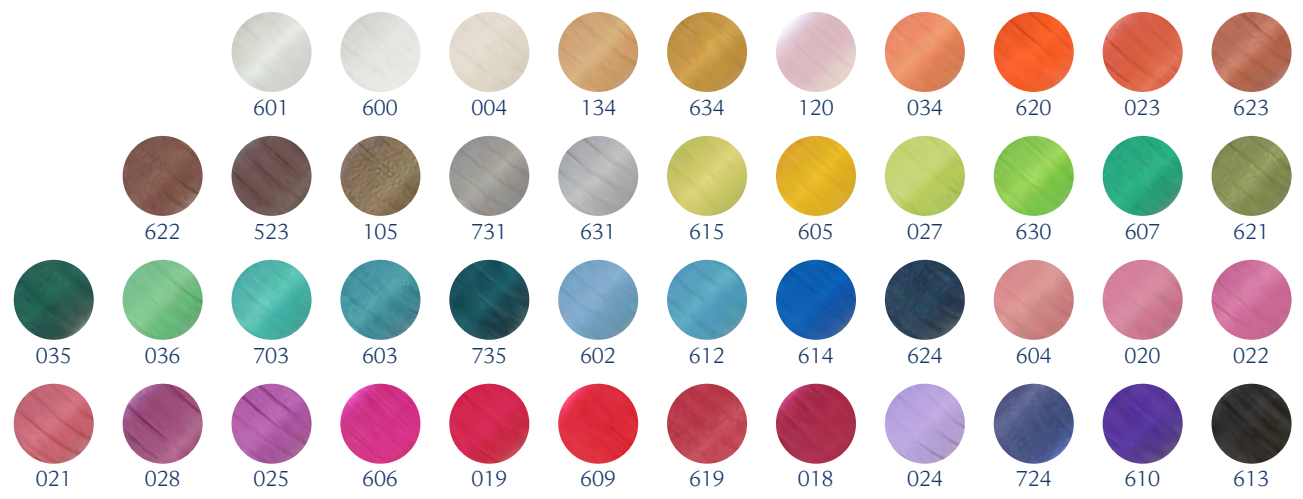

AMERICA

Art.-No. 254 9 - ... 10 mm
 Art.-No. 252 5 - ... 5 mm

-  Glänzendes Ringelband
Glossy curling ribbon
-  Breite | *Width* 10 | 5 mm
Länge | *Length* 250 | 500 m
-  VE 4 Spulen in Folie
Umkarton 24 Stück
Unit 4 Spools shrink wrapped
Outer box 24 pieces