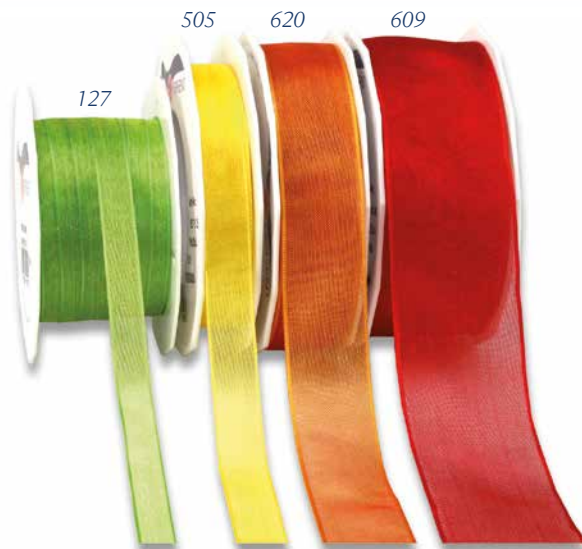

FOUR SEASONS

Art.-No. 607 10 25 - ...*	10 mm
Art.-No. 607 15 25 - ...*	15 mm
Art.-No. 607 25 25 - ...	25 mm
Art.-No. 607 40 25 - ...	40 mm
Art.-No. 607 60 25 - ...^	60 mm

*^= ist verfügbar | is available

i Organzaband Deluxe | *Organdy Deluxe*
10 | 15 mm
mit Webkante | with woven edges
25 | 40 | 60 mm
mit Drahtkante | with wired edges

✂ Breite | *Width* 10 | 15 | 25 | 40 | 60 mm
Länge | *Length* 25 m