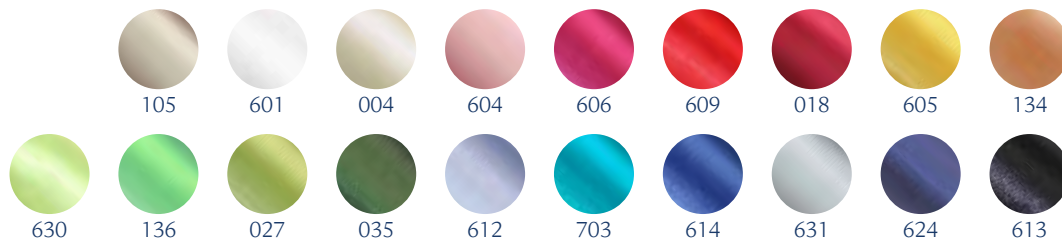

This product

Ribbon biodegradable and from renewable raw materials