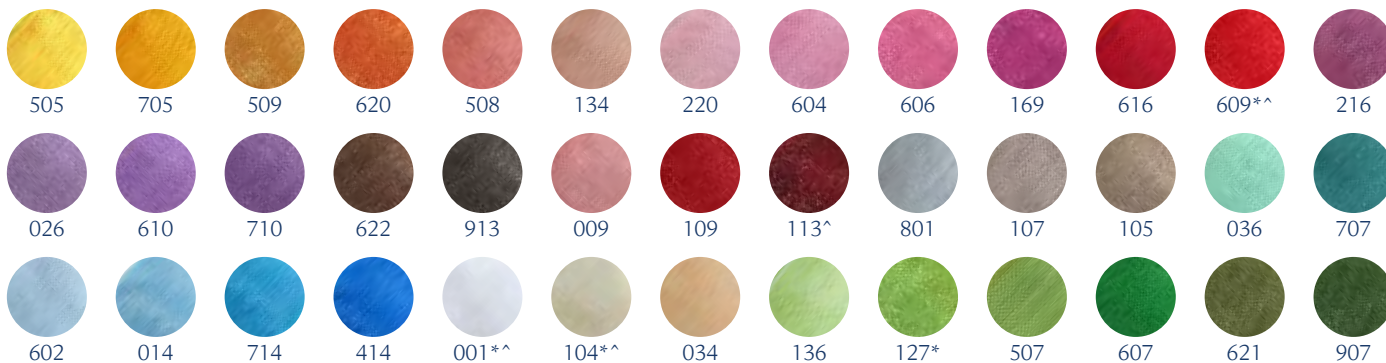

*^= ist verfügbar | is available

i Organzaband Deluxe | *Organdy Deluxe*
 10 | 15 mm
 mit Webkante | with woven edges
 25 | 40 | 60 mm
 mit Drahtkante | with wired edges

✂ Breite | *Width* 10 | 15 | 25 | 40 | 60 mm
 Länge | *Length* 25 m