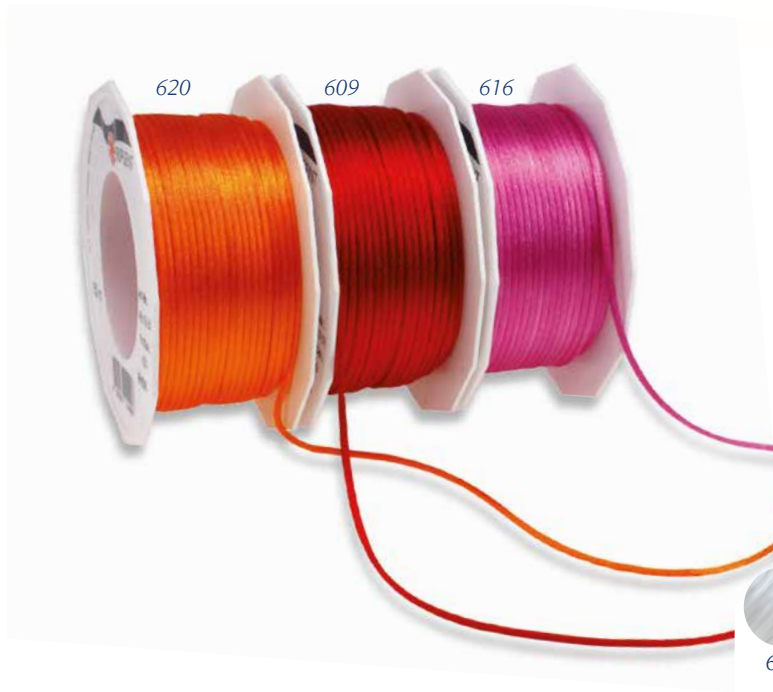

RHEIN

Art.-No. 486 03 50 - ...

Satinkordel | *Satin cord*

Breite | *Width* 3 mm
Länge | *Length* 50 m