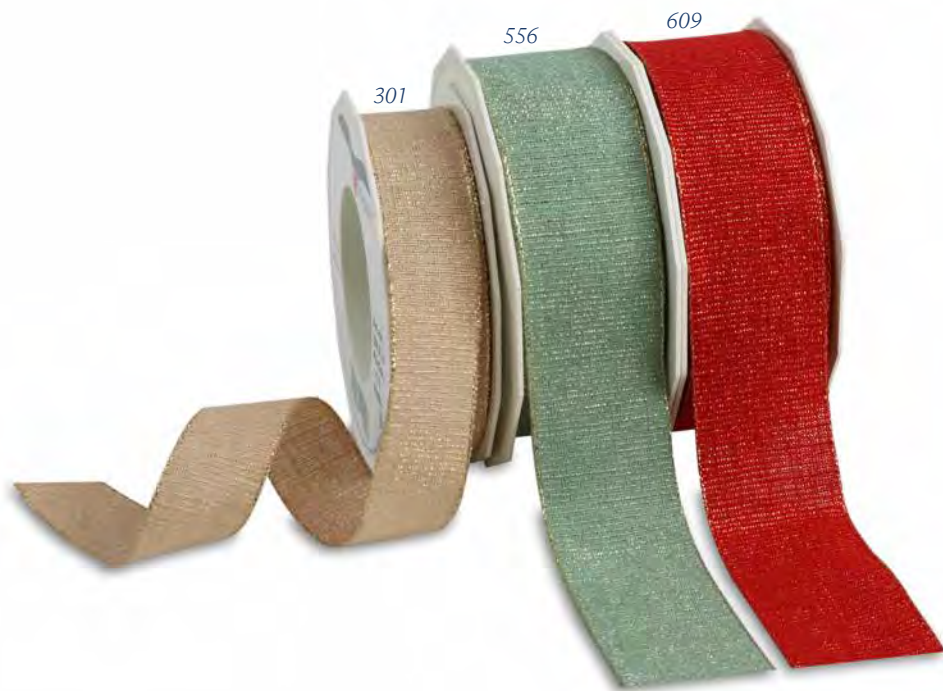

 Leinenband | *Linen ribbon*

 Breite | *Width* 15 | 25 | 40 | 60 mm
 Länge | *Length* 15 m

Dieses Produkt

Zu 100% aus recyceltem Material

This product

Made of 100% recycled material

CHRISTMAS LEINEN

Art.-No. 916 25 15 - ... 25 mm