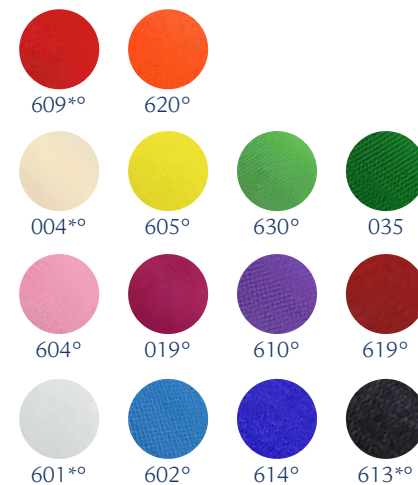

VERONA

Art.-No. 207 40 50 - ...* 40 mm

Art.-No. 207 75 50 - ...° 72 mm

Art.-No. 207 12 50 - ... 112 mm

Tüll | *Tulle*

Breite | *Width* 40 | 72 | 112 mm
Länge | *Length* 50 m