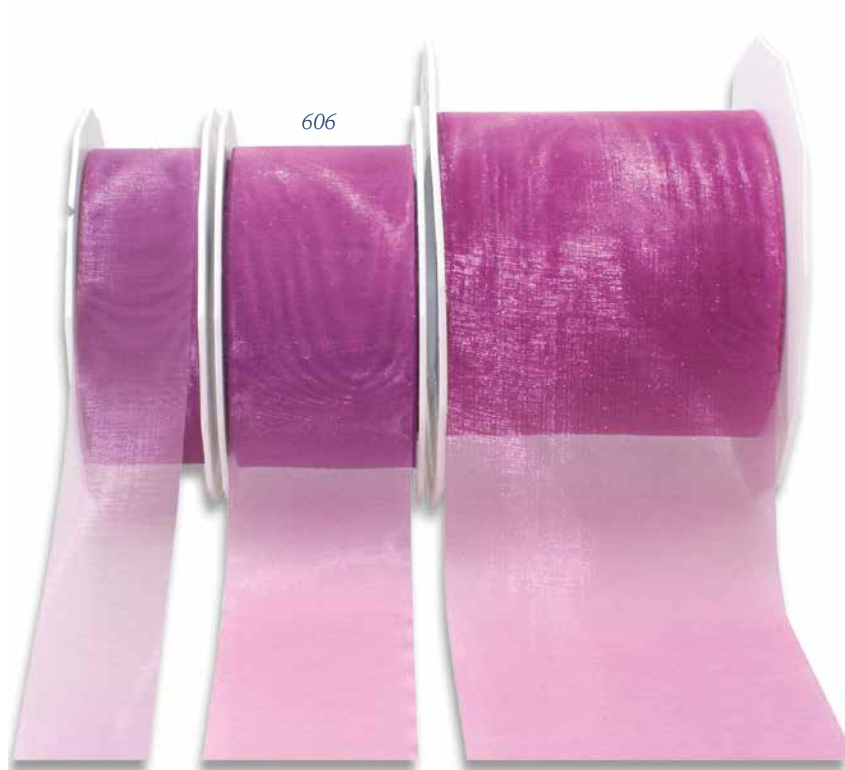

SHEER

Art.-No. 601 25 25 - ... 25 mm

Art.-No. 601 40 25 - ...[^] 40 mm

Art.-No. 601 75 25 - ...[*] 72 mm

Art.-No. 601 12 25 - ...° 112 mm

*[^]° = ist verfügbar | is available

Organzaband | Organdy ribbon

Breite | *Width* 25 | 40 | 72 | 112 mm
Länge | *Length* 25 m

601^{*^°}

004^{*^°}

105^{*^}

027^{*^}

605^{*^}

634^{*^}

620^{*^}

609^{*^°}

018^{*^°}

021^{*^}

606[*]

616^{*^}

036[*]

703^{*^}

621^{*^}

612^{*^}

614^{*^}

631^{*^}

613^{*^}