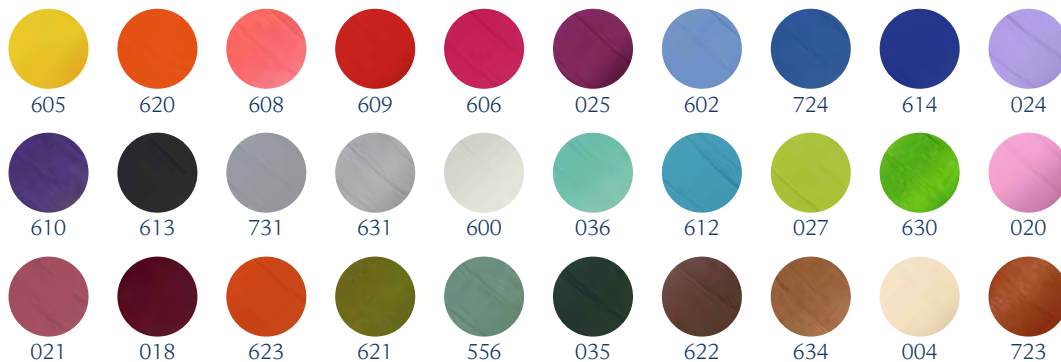

OPAK

Art.-No. 353 9 - ...

- Mattes Ringelband
  Mat curling ribbon
- Breite | *Width* 10 mm
  Länge | *Length* 200 m
- VE 4 Spulen in Folie
  Umkarton 24 Stück
  Unit 4 Spools shrink wrapped
  Outer box 24 pieces